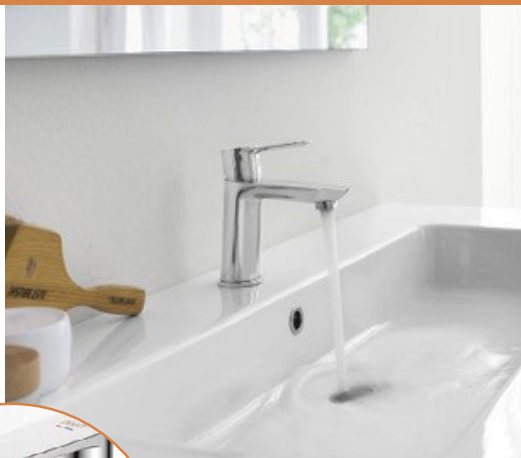

Grifería Lavabo
Diseño ITALIANO