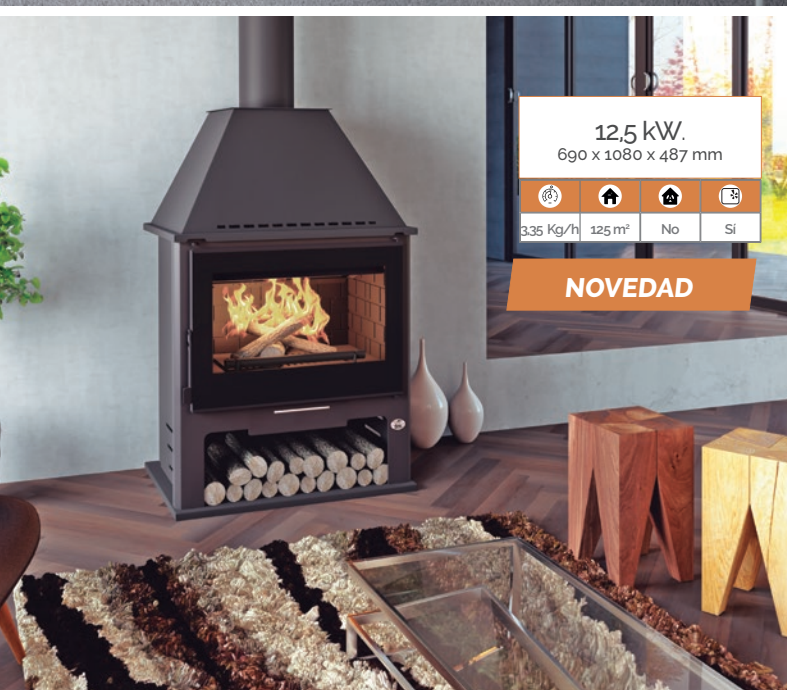

3,15 Kg/h	80 m ²	No	No

2,9 Kg/h	92,4 %	280 M ²	19 h	145 kg

19 kW nom. pellet
13,0 kW nom. agua
520 x 1010 x 570 mm

HIDROESTUFA

6,0 kW.
442 x 455 x 865 mm

2,5 Kg/h	106 m ²	No	No

¿LO IMAGINAS?

matteria